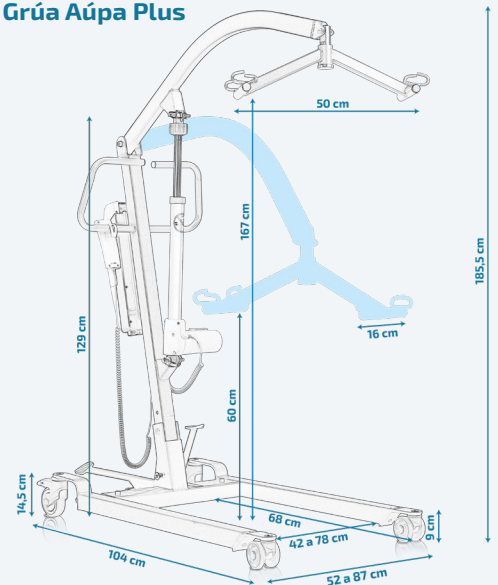

INFORMAÇÃO GERAL

Medidas

| | |
|--------------------------------|----------------|
| Largura total (pés ajustáveis) | 52 - 87 cm |
| Abertura total* | 42 - 77 cm |
| Profundidade total | 104 cm |
| Altura total | 129 - 185,5 cm |
| Altura do arnês ao solo | 60 - 167 cm |
| Altura da roda dianteira | 9 cm |

Material

Aço

Color

Preto e cinzento mate

150 kg

GRÚA ELÉCTRICA PARA TRASLADO HASTA 150 KG CON ARNÊS

A Grúa Aúpa Plus foi concebida para o transporte seguro e confortável do utilizador, facilitando também a realização dos seus cuidados diários de forma prática e simples. Inclui arnês de série, fácil de colocar e que garante a máxima segurança.

O seu design compacto e a sua grande capacidade de elevação tornam-na perfeita para manobrar mesmo em espaços reduzidos, suportando até 150 kg. Além disso, possui uma bateria de lítio removível de 2,2 Ah, que permite carregá-la sem a necessidade de mover todo o guindaste, oferecendo conforto e autonomia no seu uso.

Medidas Grúa Aúpa Plus

Fácil de dobrar com sistema de libertação rápida

Bateria de 2,2 Ah de lítio removível

Elevação elétrica a partir do comando ou caixa

Descida de emergência com pistão manual

Botão de parada de emergência