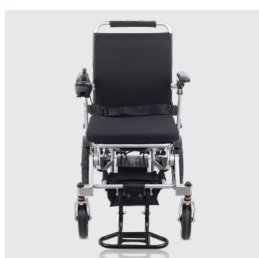

Kittos Travel

Silla de ruedas eléctrica plegable

FICHA TÉCNICA

más de 50 años viviendo sin límites

! Nota importante

Las características técnicas indicadas son orientativas, ya que pueden presentar cambios de diseño según las necesidades de fabricación.

C / Amsterdam 1-3, 08191 Rubí, España

www.totalcare-europe.com

FICHA TÉCNICA

Kittos Travel

LA SILLA DE RUEDAS ELÉCTRICA PLEGABLE MÁS LIGERA DEL MERCADO

La Kittos Travel, es la silla de ruedas eléctrica más ligera y compacta de la familia Kittos. Tiene un ancho total de 53,50 cm y un peso total sin baterías de 19,90 kg, estas dos importantes características hacen de la Kittos Travel una silla de ruedas muy ligera, estrecha y compacta. Disponible en color plata y en color negro mate y tiene 2 baterías de 10 Ah. En definitiva, la Kittos Travel, está diseñada para poder mejorar la vida del usuario y poderla llevar a todos lados sin problemas, su reducido tamaño y peso, ayudará al usuario a transportarla a todos lados sin esfuerzos.

Medidas plegada

Profundidad plegada	76 cm
Alto total plegada	35 cm

Peso

Peso total sin baterías	19,90 kg
Peso total con 2 baterías de 10 Ah	24,05 kg
Peso máximo soportado	100 kg

Material

Aluminio

Color

Plata / Negro