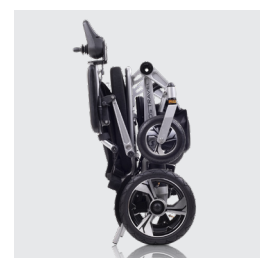

Silla plegable en 5 segundos