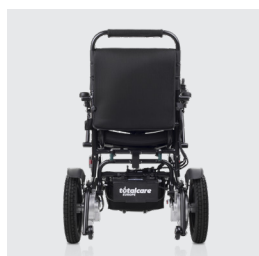

Kittos Country

Silla de ruedas eléctrica plegable

FICHA TÉCNICA

más de 50 años viviendo sin límites

⚠ Nota importante

Las características técnicas indicadas son orientativas, ya que pueden presentar cambios de diseño según las necesidades de fabricación.

Es la silla ideal para viajar, plegable en solo 5 segundos, con un tamaño compacto que permite guardarla en su bolsa, de esta manera su transporte es más sencillo y práctico.

Gracias a su diseño ergonómico, robusto y resistente, permite al usuario desplazarse con comodidad por todo tipo de zonas. Como todas las Kittos, tiene 5 años de garantía en el chasis.

Medidas plegada

Profundidad plegada (sin antivuelcos)	81 cm
Alto total plegada	37 cm

Peso

Peso total sin baterías	25 kg
Peso total con batería de 20 Ah	28,65 kg
Peso total con batería de 30 Ah	29,70 kg
Peso total con batería de 40 Ah	31,95 kg
Peso total con batería de 50 Ah	32,90 kg
Peso máximo soportado	150 kg

Material	Aluminio
----------	----------

Color	Negro / Plata
-------	---------------

CARACTERÍSTICAS TÉCNICAS

Asiento

Ancho del asiento	44 cm
Profundidad del asiento	42 cm
Tipo de asiento	Acolchado / transpirable