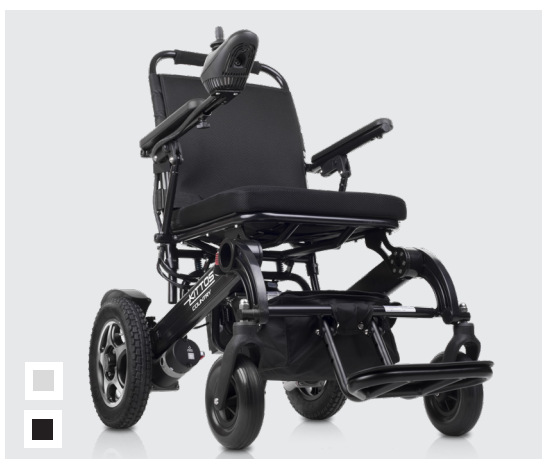

Kittos Country

Silla de ruedas eléctrica plegable

FICHA TÉCNICA

más de 50 años viviendo sin límites

⚠ Nota importante

Las características técnicas indicadas son orientativas, ya que pueden presentar cambios de diseño según las necesidades de fabricación.

C / Amsterdam 1-3, 08191 Rubí, España

www.totalcare-europe.com

FICHA TÉCNICA

Kittos Country

LA SILLA DE RUEDAS ELÉCTRICA PLEGABLE NÚMERO 1 EN VENTAS

La Kittos Country, es la silla eléctrica plegable número 1 en ventas en España, convirtiéndola en la silla referencia del sector.

Es la silla ideal para viajar, plegable en solo 5 segundos, con un tamaño compacto que permite guardarla en su bolsa, de esta manera su transporte es más sencillo y práctico.

Gracias a su diseño ergonómico, robusto y resistente, permite al usuario desplazarse con comodidad por todo tipo de zonas. Como todas las Kittos, tiene 5 años de garantía en el chasis.

Material	Aluminio
----------	----------

Color	Negro / Plata
-------	---------------

CARACTERÍSTICAS TÉCNICAS

Asiento

Ancho del asiento	44 cm
Profundidad del asiento	42 cm
Tipo de asiento	Acolchado / transpirable