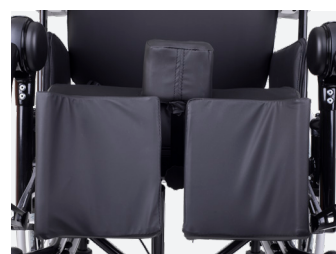

Bloco raptor (acessório)