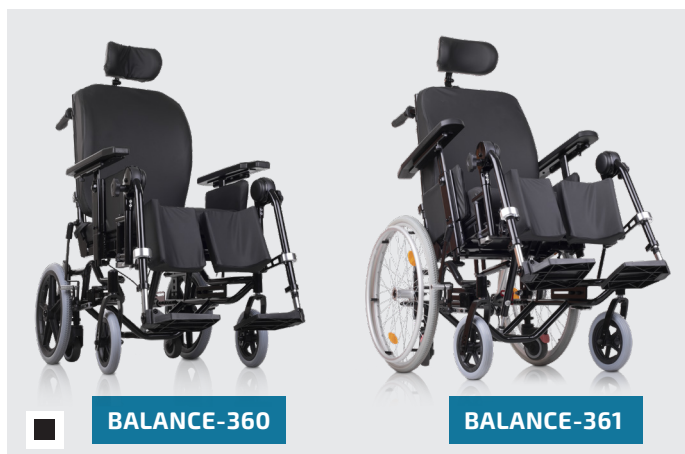

Balance-360/-361

Cadeira de rodas
manual basculante

DETALHES TÉCNICOS

mais de 50 anos a viver sem limites

! Nota importante

As características técnicas identificadas são indicativas, uma vez que podem apresentar alterações de concepção de acordo com as necessidades de fabrico.

C / Amsterdam 1-3, 08191 Rubí, España

www.totalcare-europe.com

Balance-360 / Balance-361

BALANCE-360

BALANCE-361

CADEIRA DE AÇO COM RODÍZIOS DE TRÂNSITO GIRATÓRIOS DE 360°

A **Balance-360/-361** é uma cadeira reclinável e basculante. Vem com um encosto de plástico regulável em altura que se reclina para trás. Tem como padrão apoios de pés ajustáveis em altura, dobráveis e removíveis.

Está disponível com uma escolha de 370 mm (**Balance 360**) ou 550 mm (**Balance 361**) rodas traseiras, tem Quick Release para remoção rápida e tem duas pequenas rodas traseiras que permitem à cadeira rodar 360°.

Tem travões manuais e dois tamanhos disponíveis: 40 ou 45 cm.

Podem ser adicionados os controlos do bloco de raptos e do tronco.

INFORMAÇÕES GERAIS

Medidas	Balance-360	Balance-361
Largura total (tamanho 40)	61 cm	64 cm
Largura total (tamanho 45)	66 cm	69 cm
Altura total	125 cm	125 cm
Profundidade geral com apoio para os pés	115 cm	115 cm
Profundidade global sem apoio para os pés	88 cm	88 cm
Altura do assento ao chão	57 cm	57 cm
Peso		
Peso total	41,40 kg	
Peso sem apoio para os pés	36,30 kg	
Peso máximo suportado	120 kg	
Material	Aço	
Cor	Preto	