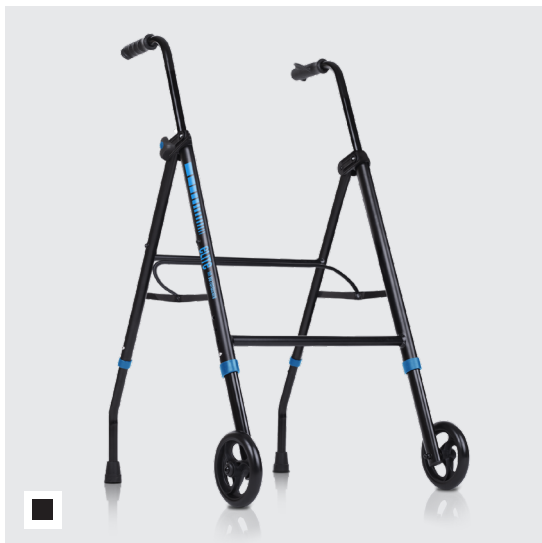

C / Amsterdam 1-3, 08191 Rubí, España

www.totalcare-europe.com

DETALHES TÉCNICOS

ELITE 1G

IM BY TOTALCARE

CARACTERÍSTICAS TÉCNICAS

Peso	
Peso total	3,80 kg
Peso máximo suportado	136 kg
Material	Alumínio
Cor	Preto
Rodas	
Medidas rodas dianteiras	Ø14,5 cm
Largura rodas dianteiras	2 cm
Tipo de rodas dianteiras	Fixas / Maciças
Tipo de rodas traseiras	Conteiras
Número de rodas dianteiras	2
Outras características	
Dobrável	Sim
Dimensões da embalagem (largura x altura x profundidade)	55 x 57,5 x 14,5 cm

JARDINAGEM INDOORIAL DE ALUMÍNIO

O andarilho Elite 1G é para pessoas com dificuldades de mobilidade, tais como idosos que perdem alguma agilidade ao longo dos anos.

É um andarilho dobrável feito de alumínio com peças na extremidade traseira. É muito prático para viagens curtas dentro de casa. Foi concebido com um sistema de dobragem fácil que ocupa pouco espaço, concebido para poupar espaço quando não está a ser utilizado.

É um andarilho estável e gera confiança para as pessoas com mobilidade comprometida. Para conseguir a postura correcta do utilizador, a altura pode ser ajustada e suporta também até 136 kg.

INFORMAÇÕES GERAIS

Conteiras traseiras

Elite 1G regulável em altura

Elite 1G dobrável