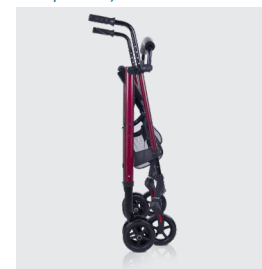

Peso

Peso total	7,15 kg
Peso máximo suportado	100 kg

Material

Alumínio

Cor

Azul/Vermelho

ANDADOR DE ALUMÍNIO COM ASSENTO E TRAVÃO DE PRESSÃO OU TRAVÃO DE NÍVEL

O andarilho CR04 é feito de alumínio, o que o torna um andarilho leve. Tem um assento confortável com 37 cm de largura e 25 cm de profundidade, sob o qual existe um cesto de roupa suja e um encosto almofadado.

Há três versões:

CR04 FP com travões de pressão para segurança e estabilidade.

CR04 FM com travões de alavanca e com a possibilidade de um travão de bloqueio.

CR04 R8 com as rodas maiores de 8", mais eficientes para terrenos instáveis e escalada de lancil.

DETALHES

Alavanca do travão e fecho

Assento com cesto de roupa suja

Rodas CR04 R8

CR04 dobrável

Suporte para

Altura ajustável