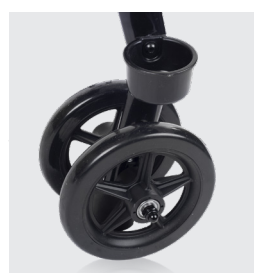

Peso

Peso total	7,15 kg
Peso máximo suportado	100 kg

Material

Alumínio

Cor

Azul/Vermelho

ANDADOR DE ALUMÍNIO COM ASSENTO E TRAVÃO DE PRESSÃO OU TRAVÃO DE NÍVEL

O andarilho CR04 é feito de alumínio, o que o torna um andarilho leve. Tem um assento confortável com 37 cm de largura e 25 cm de profundidade, sob o qual existe um cesto de roupa suja e um encosto almofadado.

Há três versões:

CR04 FP com travões de pressão para segurança e estabilidade.

CR04 FM com travões de alavanca e com a possibilidade de um travão de bloqueio.

CR04 R8 com as rodas maiores de 8", mais eficientes para terrenos instáveis e escalada de lancil.

DETALHES

Alavanca do travão e fecho

Assento com cesto de roupa suja

Rodas CR04 R8

CR04 dobrável

Suporte para

Altura ajustável