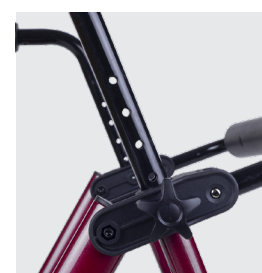

Há três versões:

CR04 FP com travões de pressão para segurança e estabilidade.

CR04 FM com travões de alavanca e com a possibilidade de um travão de bloqueio.

CR04 R8 com as rodas maiores de 8", mais eficientes para terrenos instáveis e escalada de lancil.

DETALHES

Alavanca do travão e fecho

Assento com cesto de roupa suja

Rodas CR04 R8

CR04 dobrável

Suporte para

Altura ajustável