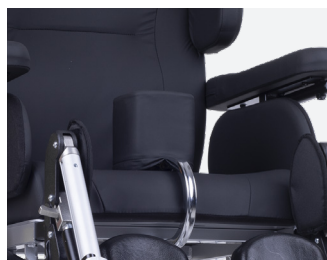

Taco abductor (accesorio)