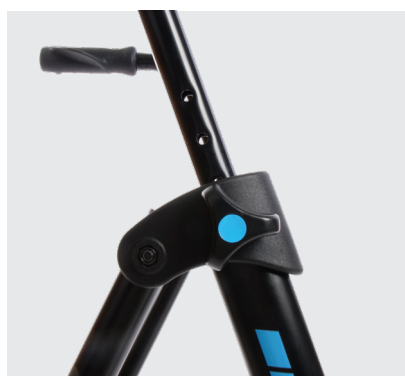

## ANDADOR PLEGABLE DE ALUMINIO PARA INTERIORES

El andador Elite 1G es para las personas con dificultades para moverse como las personas de la tercera edad que con los años van perdiendo algo de agilidad.

Es un andador estable y genera confianza a las personas que tienen comprometida la movilidad. Para conseguir la postura correcta del usuario se puede regular la altura y también soporta hasta 136 kg.

## DETALLES

Ruedas delanteras Fijas y macizas

Conteras traseras

Elite 1G regulable en altura

Elite 1G plegado