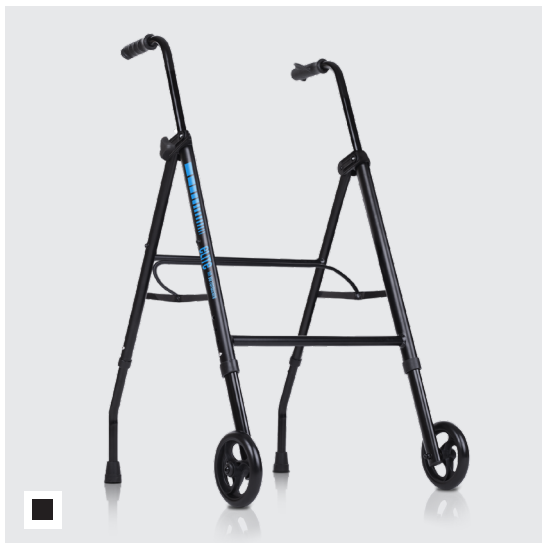

## ANDADOR PLEGABLE DE ALUMINIO PARA INTERIORES

El andador Elite 1G es para las personas con dificultades para moverse como las personas de la tercera edad que con los años van perdiendo algo de agilidad.

Es un andador plegable de aluminio con conteras traseras. Es muy práctico para hacer trayectos cortos en el interior de una vivienda. Está diseñado con un sistema de fácil plegado que ocupa poco, pensado para ahorrar espacio a la hora de guardarlo cuando no se utiliza.

Es un andador estable y genera confianza a las personas que tienen comprometida la movilidad. Para conseguir la postura correcta del usuario se puede regular la altura y también soporta hasta 136 kg.